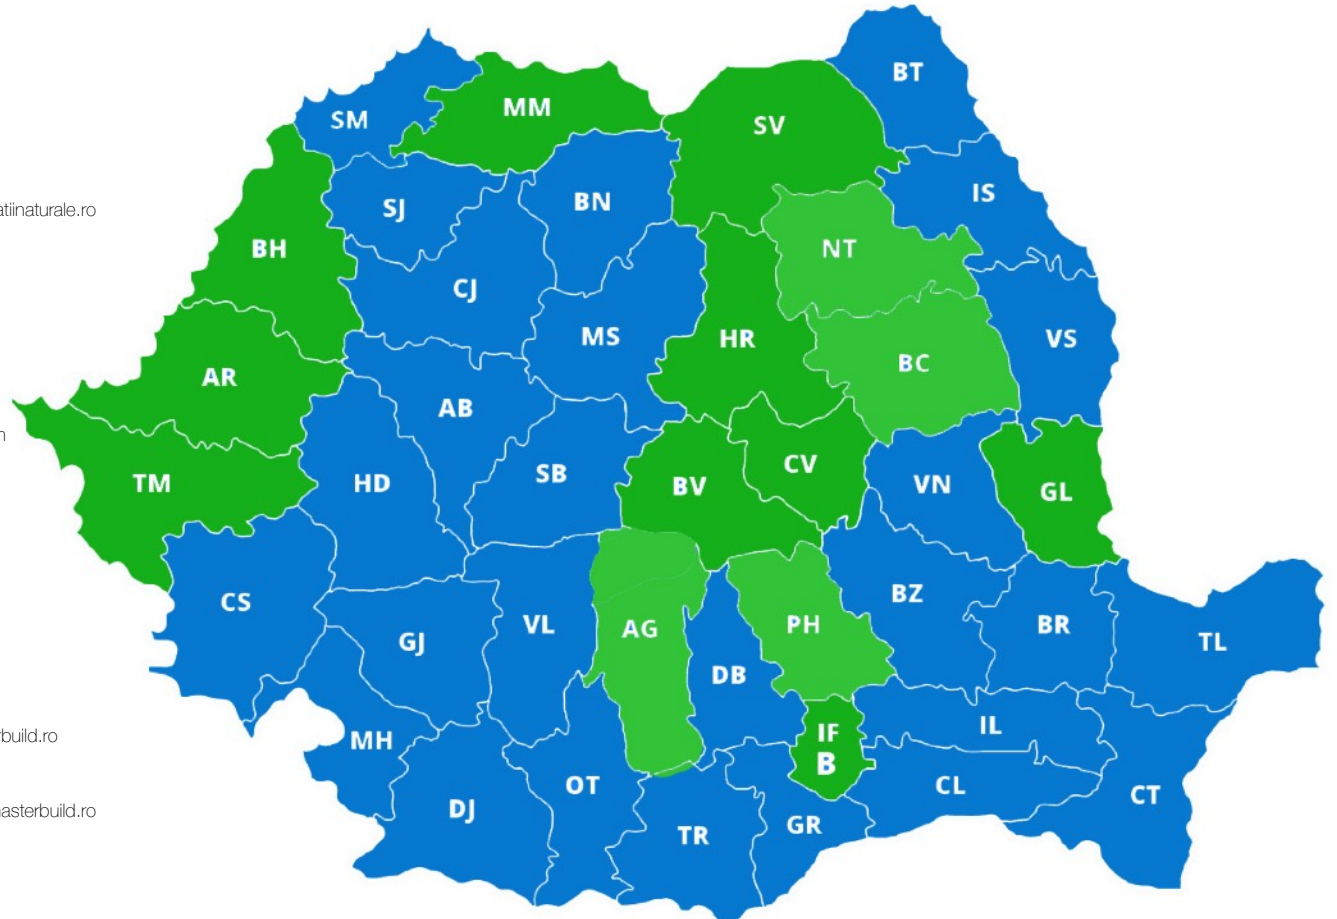

SILKY SERVICES

📍 Str. I.L. Caragiale nr. 3, Comuna Vladimirescu, Arad - Romania | ☎ 0734.225.621 | ✉ silkyservices@gmail.com

BIGSERV

📍 Splaiul Independenței nr.2, București | ☎ 0723.321.422 | ✉ oficiu@bigserv.ro

FANI CIRDEI

📍 Nicolae Grigorescu, Rădăuți, Suceava | ☎ 0755.148.185 | ✉ fanicirdei@yahoo.com

IZOLAȚII NATURALE

📍 Str. Ciresilor nr. 24, Satu Nou de Jos, Maramures | ☎ 0737.143.094 | ✉ office@izolatiinaturale.ro

MICRO PROIECT

📍 Str. Graniceri nr. 2, Fălticeni, Suceava | ☎ 0744.297.439 | ✉ bazil_g@yahoo.com

IZOSUPERIOR

📍 Str. 1 Decembrie 1918, nr. 21, Galați | ☎ 0747.020.325 | ✉ info@izosuperior.ro

FORTUNE CONSTRUCT

📍 Str. Ghiocilor nr. 10, Târgu Secuiesc | ☎ 0730.613.750 | ✉ zoltan_pall@yahoo.com

DK SATELIT

📍 Str. Petőfi Sándor nr. 33, Miercurea Ciuc | ☎ 0744.699.389 | ✉ zdavid@dk-sat.ro

OCTALI

📍 Str. Calea Buziasului nr.19A, Timisoara | ☎ 0256.291.571 | ✉ office@octali.ro

MERLIOR

📍 Str. Lanii nr. 54B, Brașov | ☎ 0788.404.231 | ✉ cimconsbv@yahoo.com

MASTER BUILD

📍 Str. Drumul Fermei, nr. 79, Popesti Leordeni, Ilfov | ☎ 0752.299.702 | ✉ lily@masterbuild.ro

MASTER BUILD Pitești

📍 Str. Calea Campulung Nr. 48C din Pitești | ☎ 0756.999.112 | ✉ adi.sandulescu@masterbuild.ro

TETTOGRUP

📍 Sos. Eroilor, Nr. 28A, Moara Vlasiei, Ilfov | ☎ 0773.900.900 | ✉ office@tettogrup.ro

LUNGU IULIAN

📍 Bacău, ☎ 0754.044.468 | ✉ goe_lungu@yahoo.com